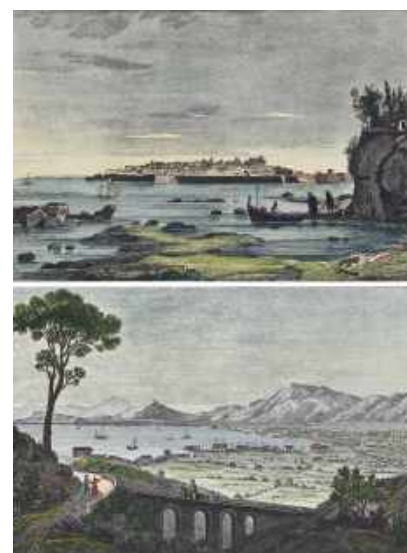

1. 339 **Ecole italienne du XIXe**
   Palerme et Syracuse
   deux gravures rehaussées à l'aquarelle
   encadrées

Hauteur (cm): 21,0 Largeur (cm): 29,0

80,00 € / 120,00 €

1. 340 **BRUXELLES, XIXe**
   Partie de service à café
   en porcelaine à décor polychrome et doré comprenant une cafetière, un
   sucrier (couvercle restauré), deux tasses, une sous tasse et on y joint une
   sous tasse à décor différent.

petits éclats

150,00 € / 250,00 €